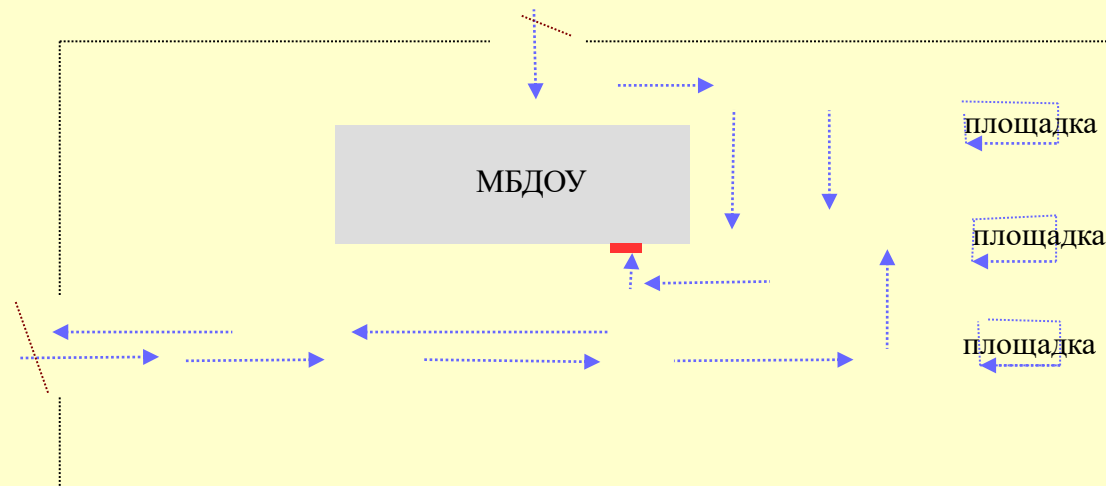

4. Утвердить схему организации движения учащихся и посетителей на территории учреждения (приложение 2).

5. Контроль за исполнением данного приказа возлагаю на Мозговую Е.В., заведующего хозяйством, ответственную за пропускной и внутриобъектовый режим в учреждении.

### Схема организации движения транспорта на территории МБДОУ «Светлячок» с. Сизовка

- .....▶ - движение грузовых транспортных средств по территории МБДОУ
- ↔ - въезд/выезд грузовых транспортных средств
- - место разгрузки/погрузки
- ..... - калитка

### Схема организации движения воспитанников и посетителей на территории МБДОУ «Светлячок» с. Сизовка

-  - движение детей по территории МБДОУ
-  Калитка
-  Вход в группу
-  Ограждение